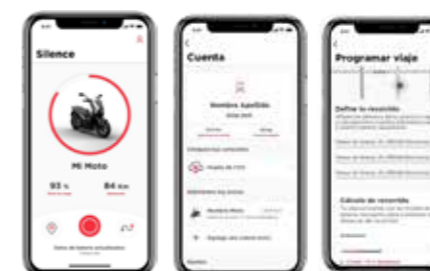

Colores disponibles:

App Silence
My Silence