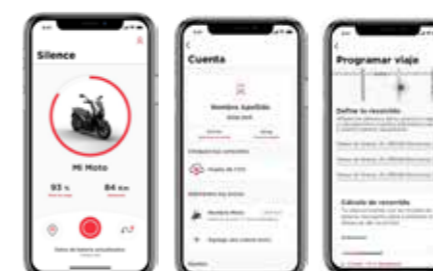

Colores disponibles:

App Silence
My Silence